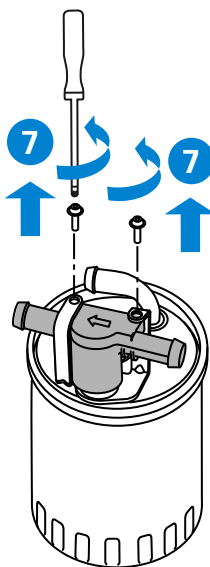

Filtre à gazole
Diesel filter

Classe A (W168)
Classe V (Serie 638/2)
Sprinter I (901/902/903/904)
Vito (638)

1

2

3

4

5

11