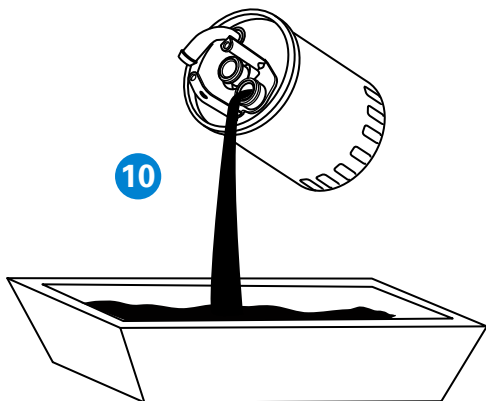

Filtre à gazole
Diesel filter

Classe A (W168)
Classe V (Serie 638/2)
Sprinter I (901/902/903/904)
Vito (638)

1

2

3

4

5

11

Filtere à gazole
Diesel filter