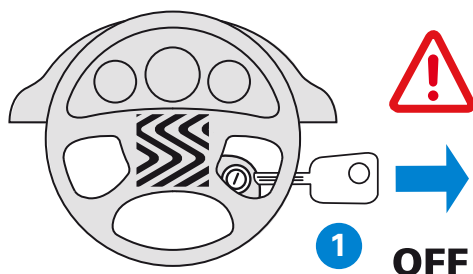

Filtre à gazole
Diesel filter

Classe A (W168)
Classe V (Serie 638/2)
Sprinter I (901/902/903/904)
Vito (638)

1

2

3

4

5

11

Filtere à gazole
Diesel filter